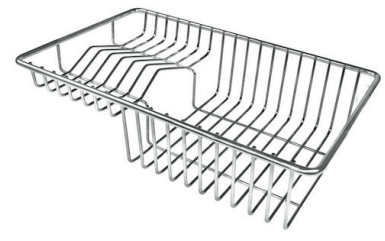

VIDANGE 3,5" BASKET

La vidange est équipé d'une grande bonde de 3,5", avec un bouchon à panier pratique qui empêche les parties solides de s'écouler dans le drain.

DÉTAILS

Bord d'installation

Sous-plan

Coloration

Gold

Finition	PVD
Matériau	Acier inoxydable AISI 304
Textures	Brossée Foster
Base	60 cm
Dimensions	540 x 440 mm
Équipement standard	Crochets de fixation, joint, vidange, trop-plein et siphon, Emballage en boîte
Trous mitigeur	Pas de trous en standard
Trou d'encastrement	Voir fiche technique (pour tous les modèles à fleur ou à fleur installés par-dessus, et sous-plan)
Égouttoir	Non
Largeur	54 cm
Mesure cuve	500 x 400 mm
Numéro cuves	1 cuve
Vidange	Vidange de 3,5

DESSINS TECHNIQUES

Cut out size
Dimensioni per foratura top

ACCESSOIRES OPTIONNELS

CUVETTE PERFOREE INOX

A154 F00

* uniquement en combinaison avec l'accessoire A644 F04

CUVETTE PLASTIQUE BLANCHE

A153 A00

GRILLE POR.ASSIETTES INOX mm214x379

A100 C03

* uniquement en combinaison avec l'accessoire A644 A01

GRILLE PORTE-ASSIETTES INOX 25x35

A100 A54

* uniquement en combinaison avec l'accessoire A644 F04

PLANCHE DE DECOUPE CRYSTAL 23x41 CM